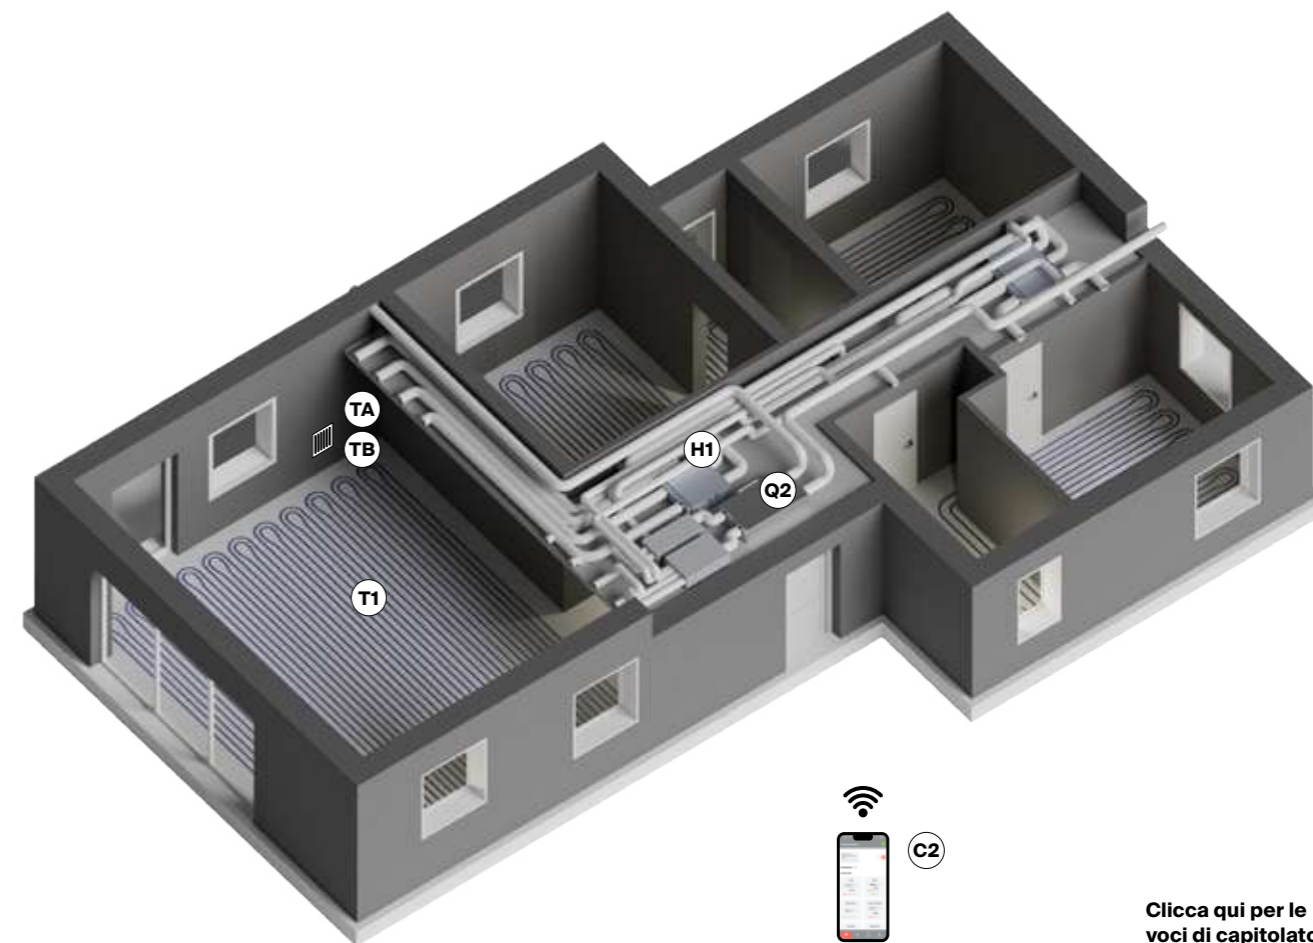

Aumenta l'indice di Wellbeing grazie ai

Wellbeing Optionals

MORE VMC EVO	4 SEASON	INDICE DI WELLBEING
✓		(10/10)
✓	✓	10 con Iode

4 SEASON:

Soluzione ideale per ogni stagione: il sistema di climatizzazione offre riscaldamento e raffrescamento simultanei in ambienti diversi, garantendo comfort personalizzato per tutto l'anno

Scopri i dettagli delle performances e delle caratteristiche della soluzione

PERFORMANCES	RISCALDAMENTO	RAFFRESCAMENTO
VELOCITÀ RAGGIUNGIMENTO BENESSERE	(10/10)	(10/10)
SILENZIOSITÀ	(10/10)	(8/10)
UNIFORMITÀ TEMPERATURA	(10/10)	(10/10)
ASSENZA MOVIMENTAZIONE ARIA	(10/10)	(8/10)
CONTROLLO UMIDITÀ	(0/10)	(10/10)
EFFICIENZA ENERGETICA	(10/10)	(8/10)

CARATTERISTICHE	RISCALDAMENTO	RAFFRESCAMENTO
INTEGRABILITÀ ARCHITETTONICA	ALTO	MEDIO
OPERE EDILI	ALTO	ALTO
MANUTENZIONE	MEDIO	ALTO

Clicca qui per le voci di capitolato

SISTEMA TERMICO (°C) RISCALDAMENTO / RAFFRESCAMENTO

T1 MORE FTA / MORE FTAs

Sistemi di climatizzazione radiante idronico ad alta velocità di regimazione della temperatura e basso spessore, a pavimento o a soffitto

TA MORE FIL

Cassetta a scomparsa filo parete

TB MORE ZONE

Collettore multizona compatto

SISTEMA IGROMETRICO (%) REGIMATORE DI WELLBEING

H1 MORE DEA

Regimatore rapido di benessere climatico che consente di mantenere un ottimo livello di deumidificazione e aria salubre negli ambienti

SISTEMA QUALITÀ ARIA (PPM)

Q2 MORE VMC EVO (OPTIONAL)

Sistema canalizzato per il rinnovo e la filtrazione costanti e controllati dell'aria

CONTROLLO

C2 MORE SET EVO

Regolazione climatica con sonde integrate in serie civile e APP MORE di controllo di tutti gli indicatori del Wellbeing: T, H, IQA

MIGLIORA LA TUA SOLUZIONE

MORE WELLBEING PLUS

Aumenta il livello di benessere climatico con i Wellbeing Plus di pagina 64

I sistemi sono stati rappresentati esclusivamente in una stanza e non in tutte, per garantire una maggiore chiarezza visiva.